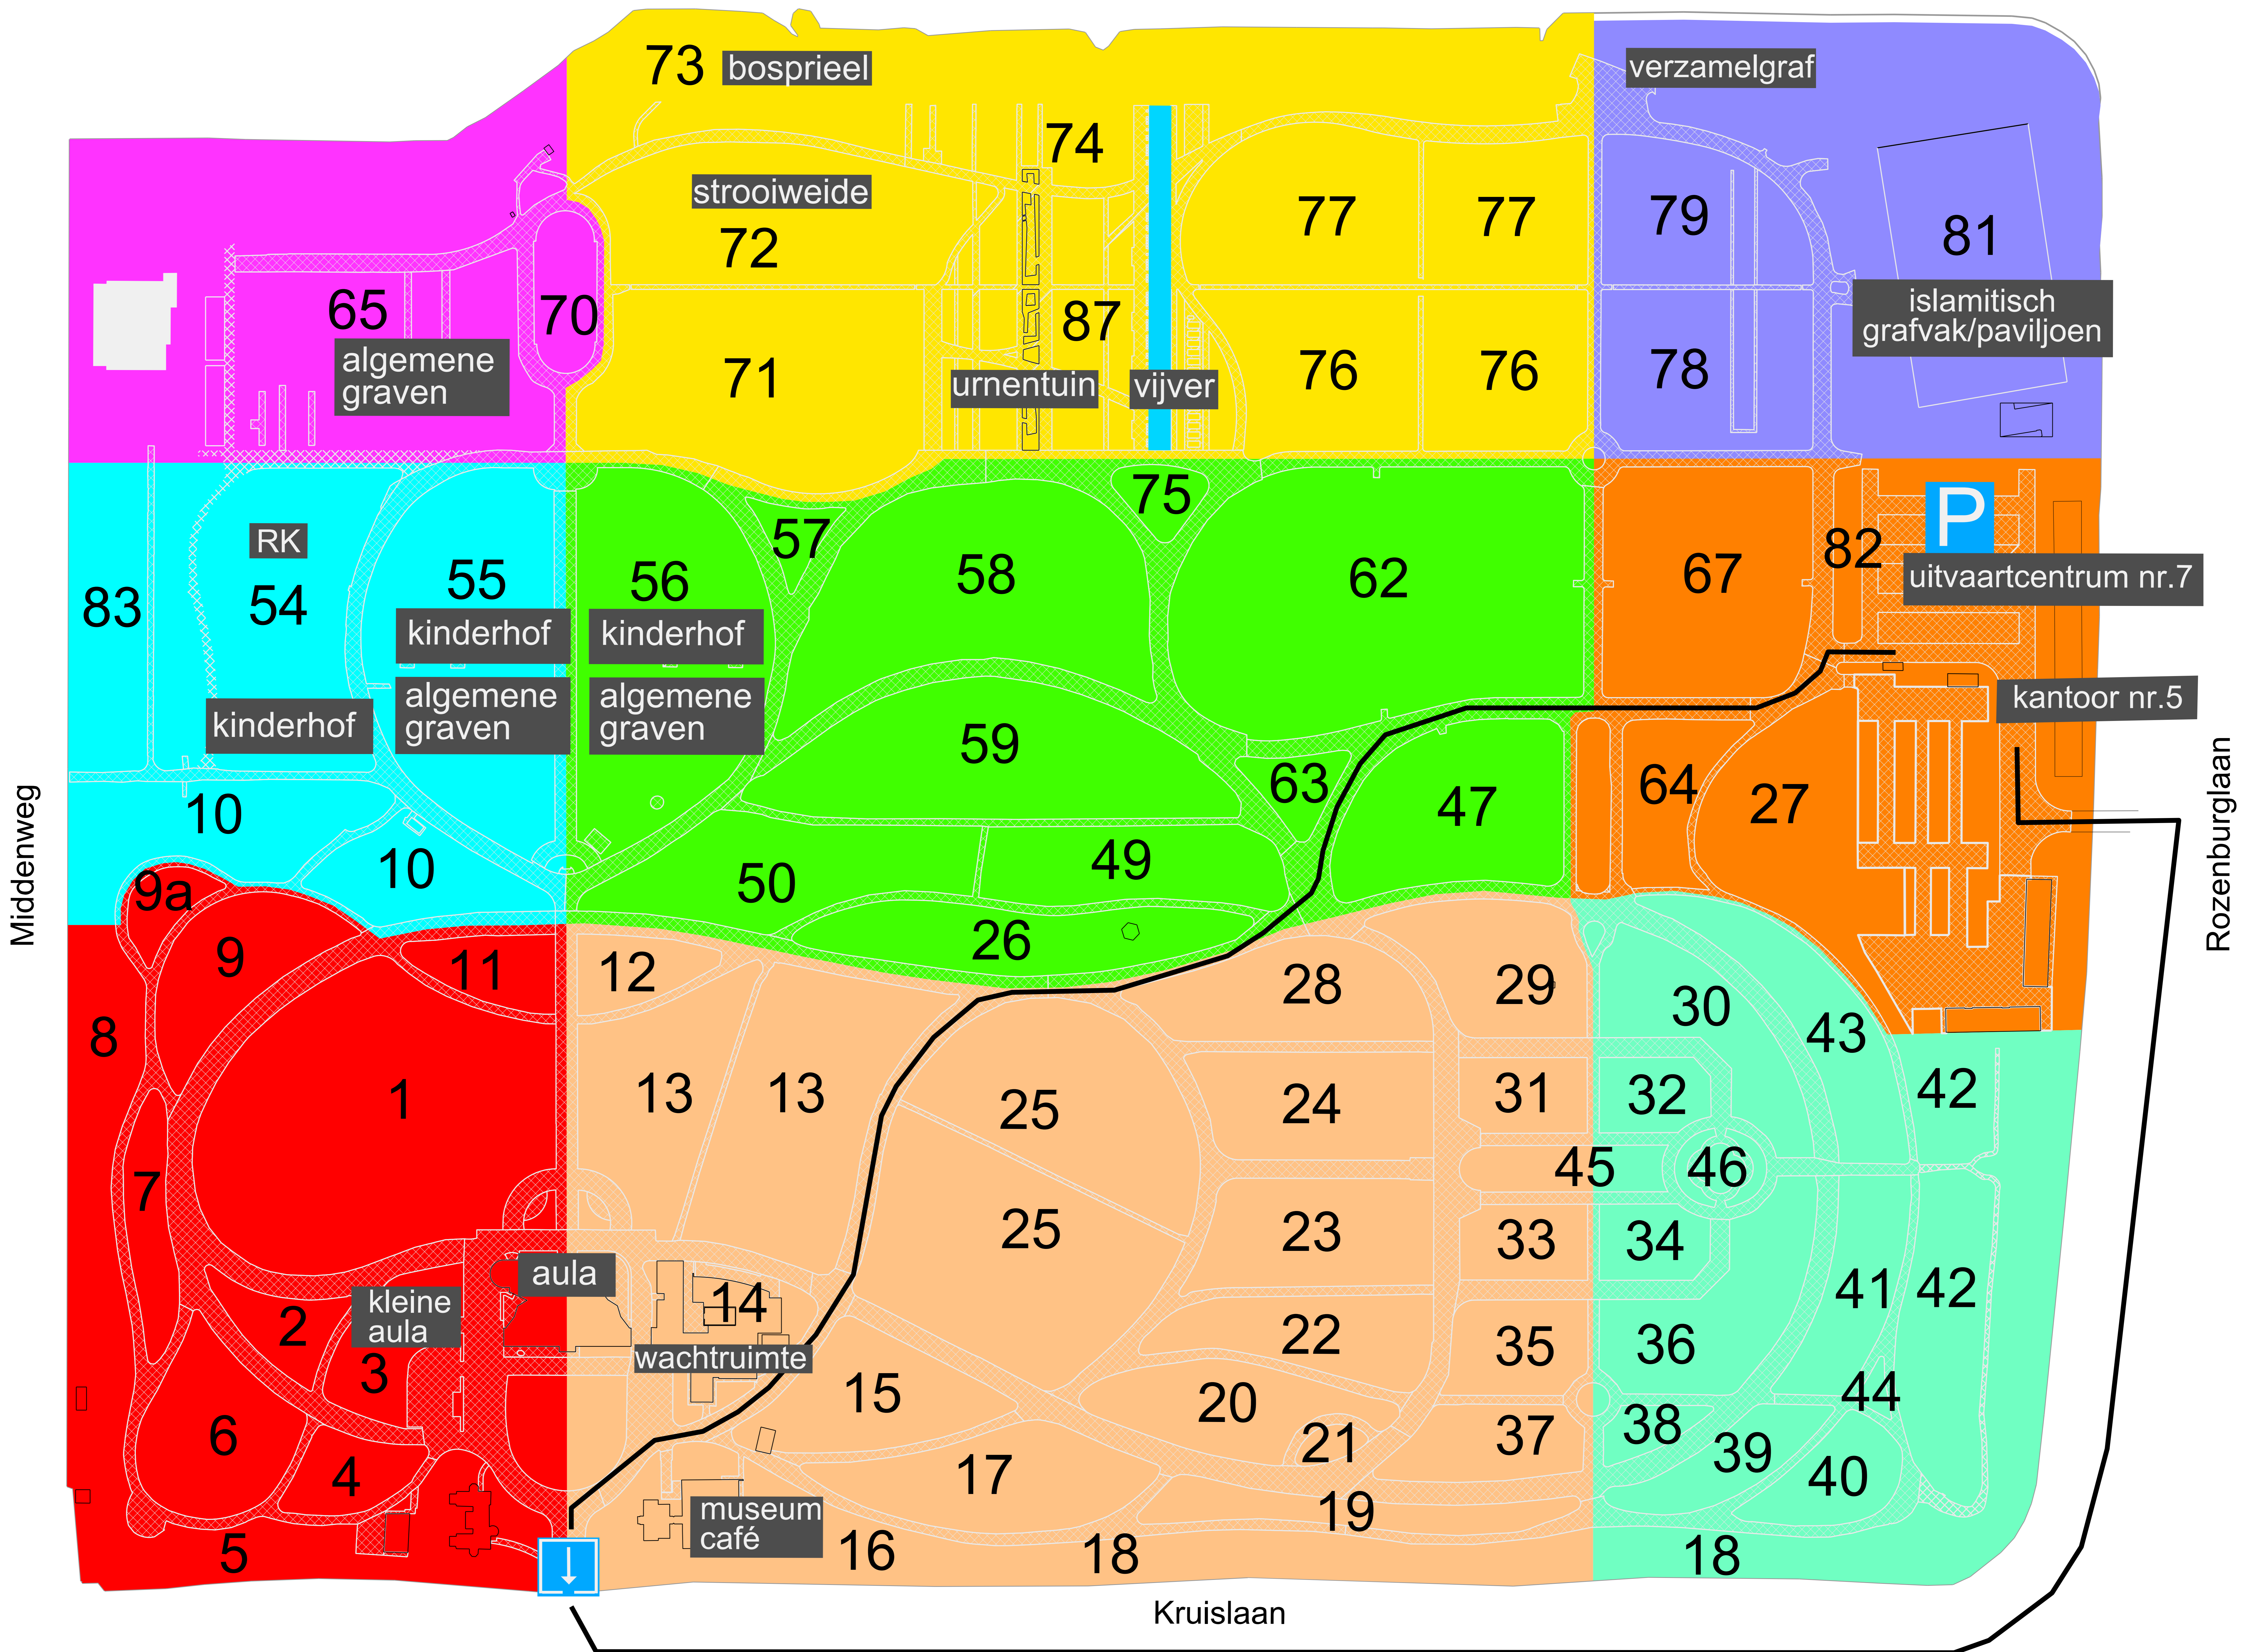

Zaaiersweg

Middenweg

Rozenburglaan

Kruislaan

73 bosprieel

strooiweide

verzamelgraf

65 algemene graven

urnentuin

vijver

islamitisch grafvak/paviljoen

RK

P

uitvaartcentrum nr.7

kinderhof

kantoornr.5

kinderhof

kinderhof

algemene graven

algemene graven

aula

kleine aula

wachtruimte

museum café